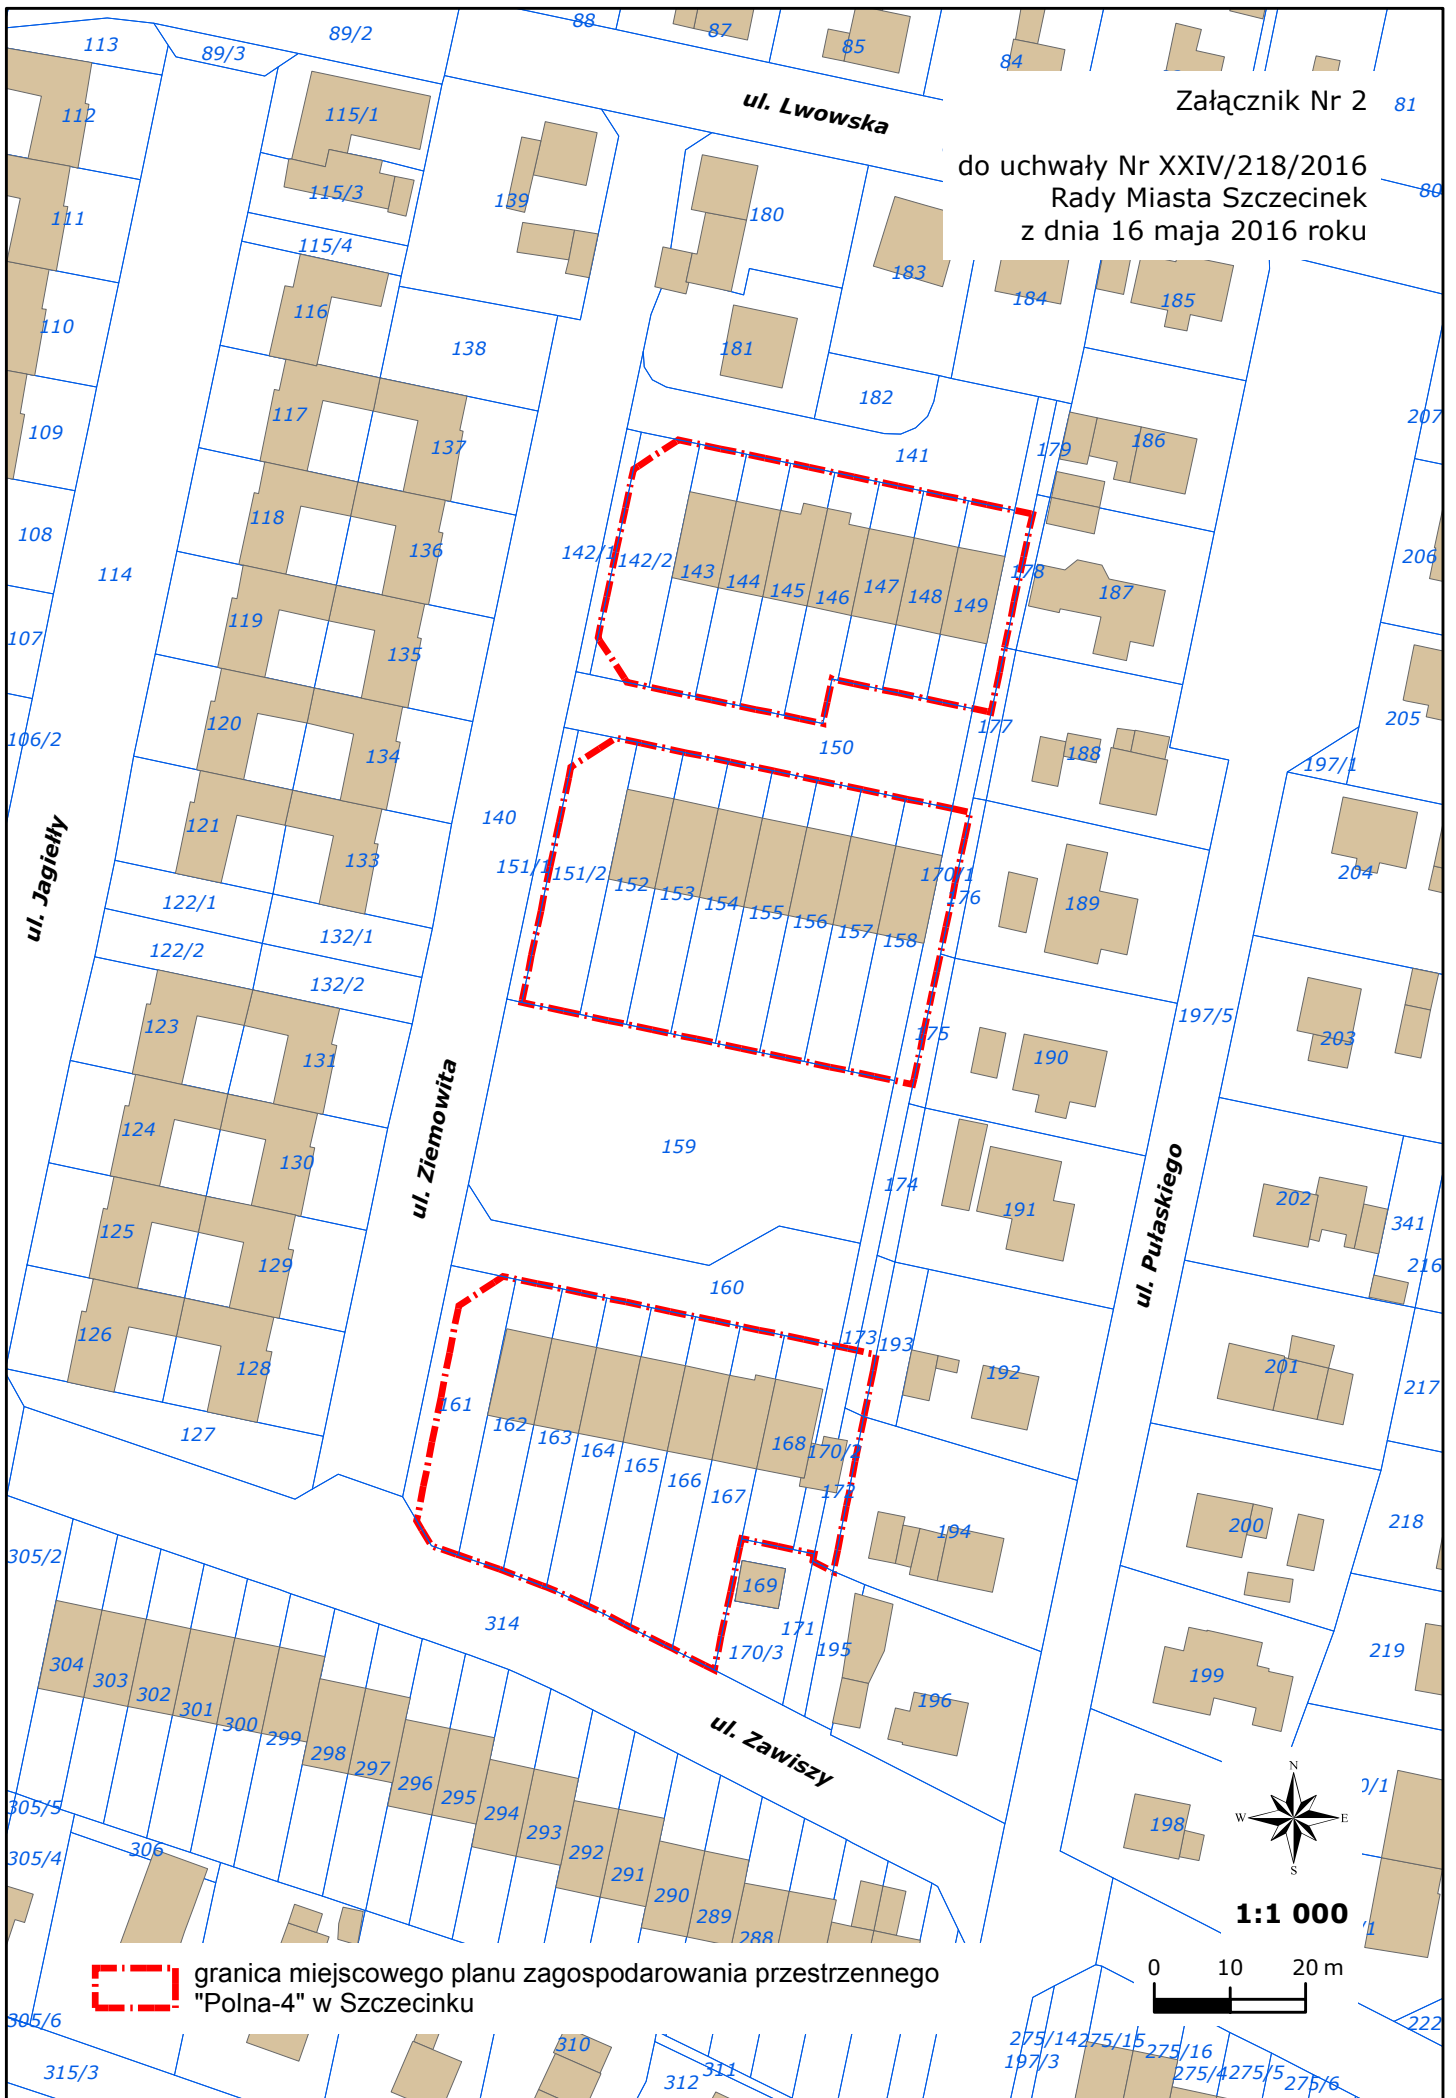

do uchwały Nr XXIV/218/2016  
Rady Miasta Szczecinek  
z dnia 16 maja 2016 roku

 granica miejscowego planu zagospodarowania przestrzennego "Polna-4" w Szczecinku

1:1 000

Załącznik Nr 3

do uchwały Nr XXIV/218/2016  
Rady Miasta Szczecinek  
z dnia 16 maja 2016 roku

572/3

8

10

27

26

53/11

28/2

28/1

29

30

31

53/4

72/8

72/15

72/16

71

40

ul. Derdowskiego

49

39

41/1

38

37

41/2