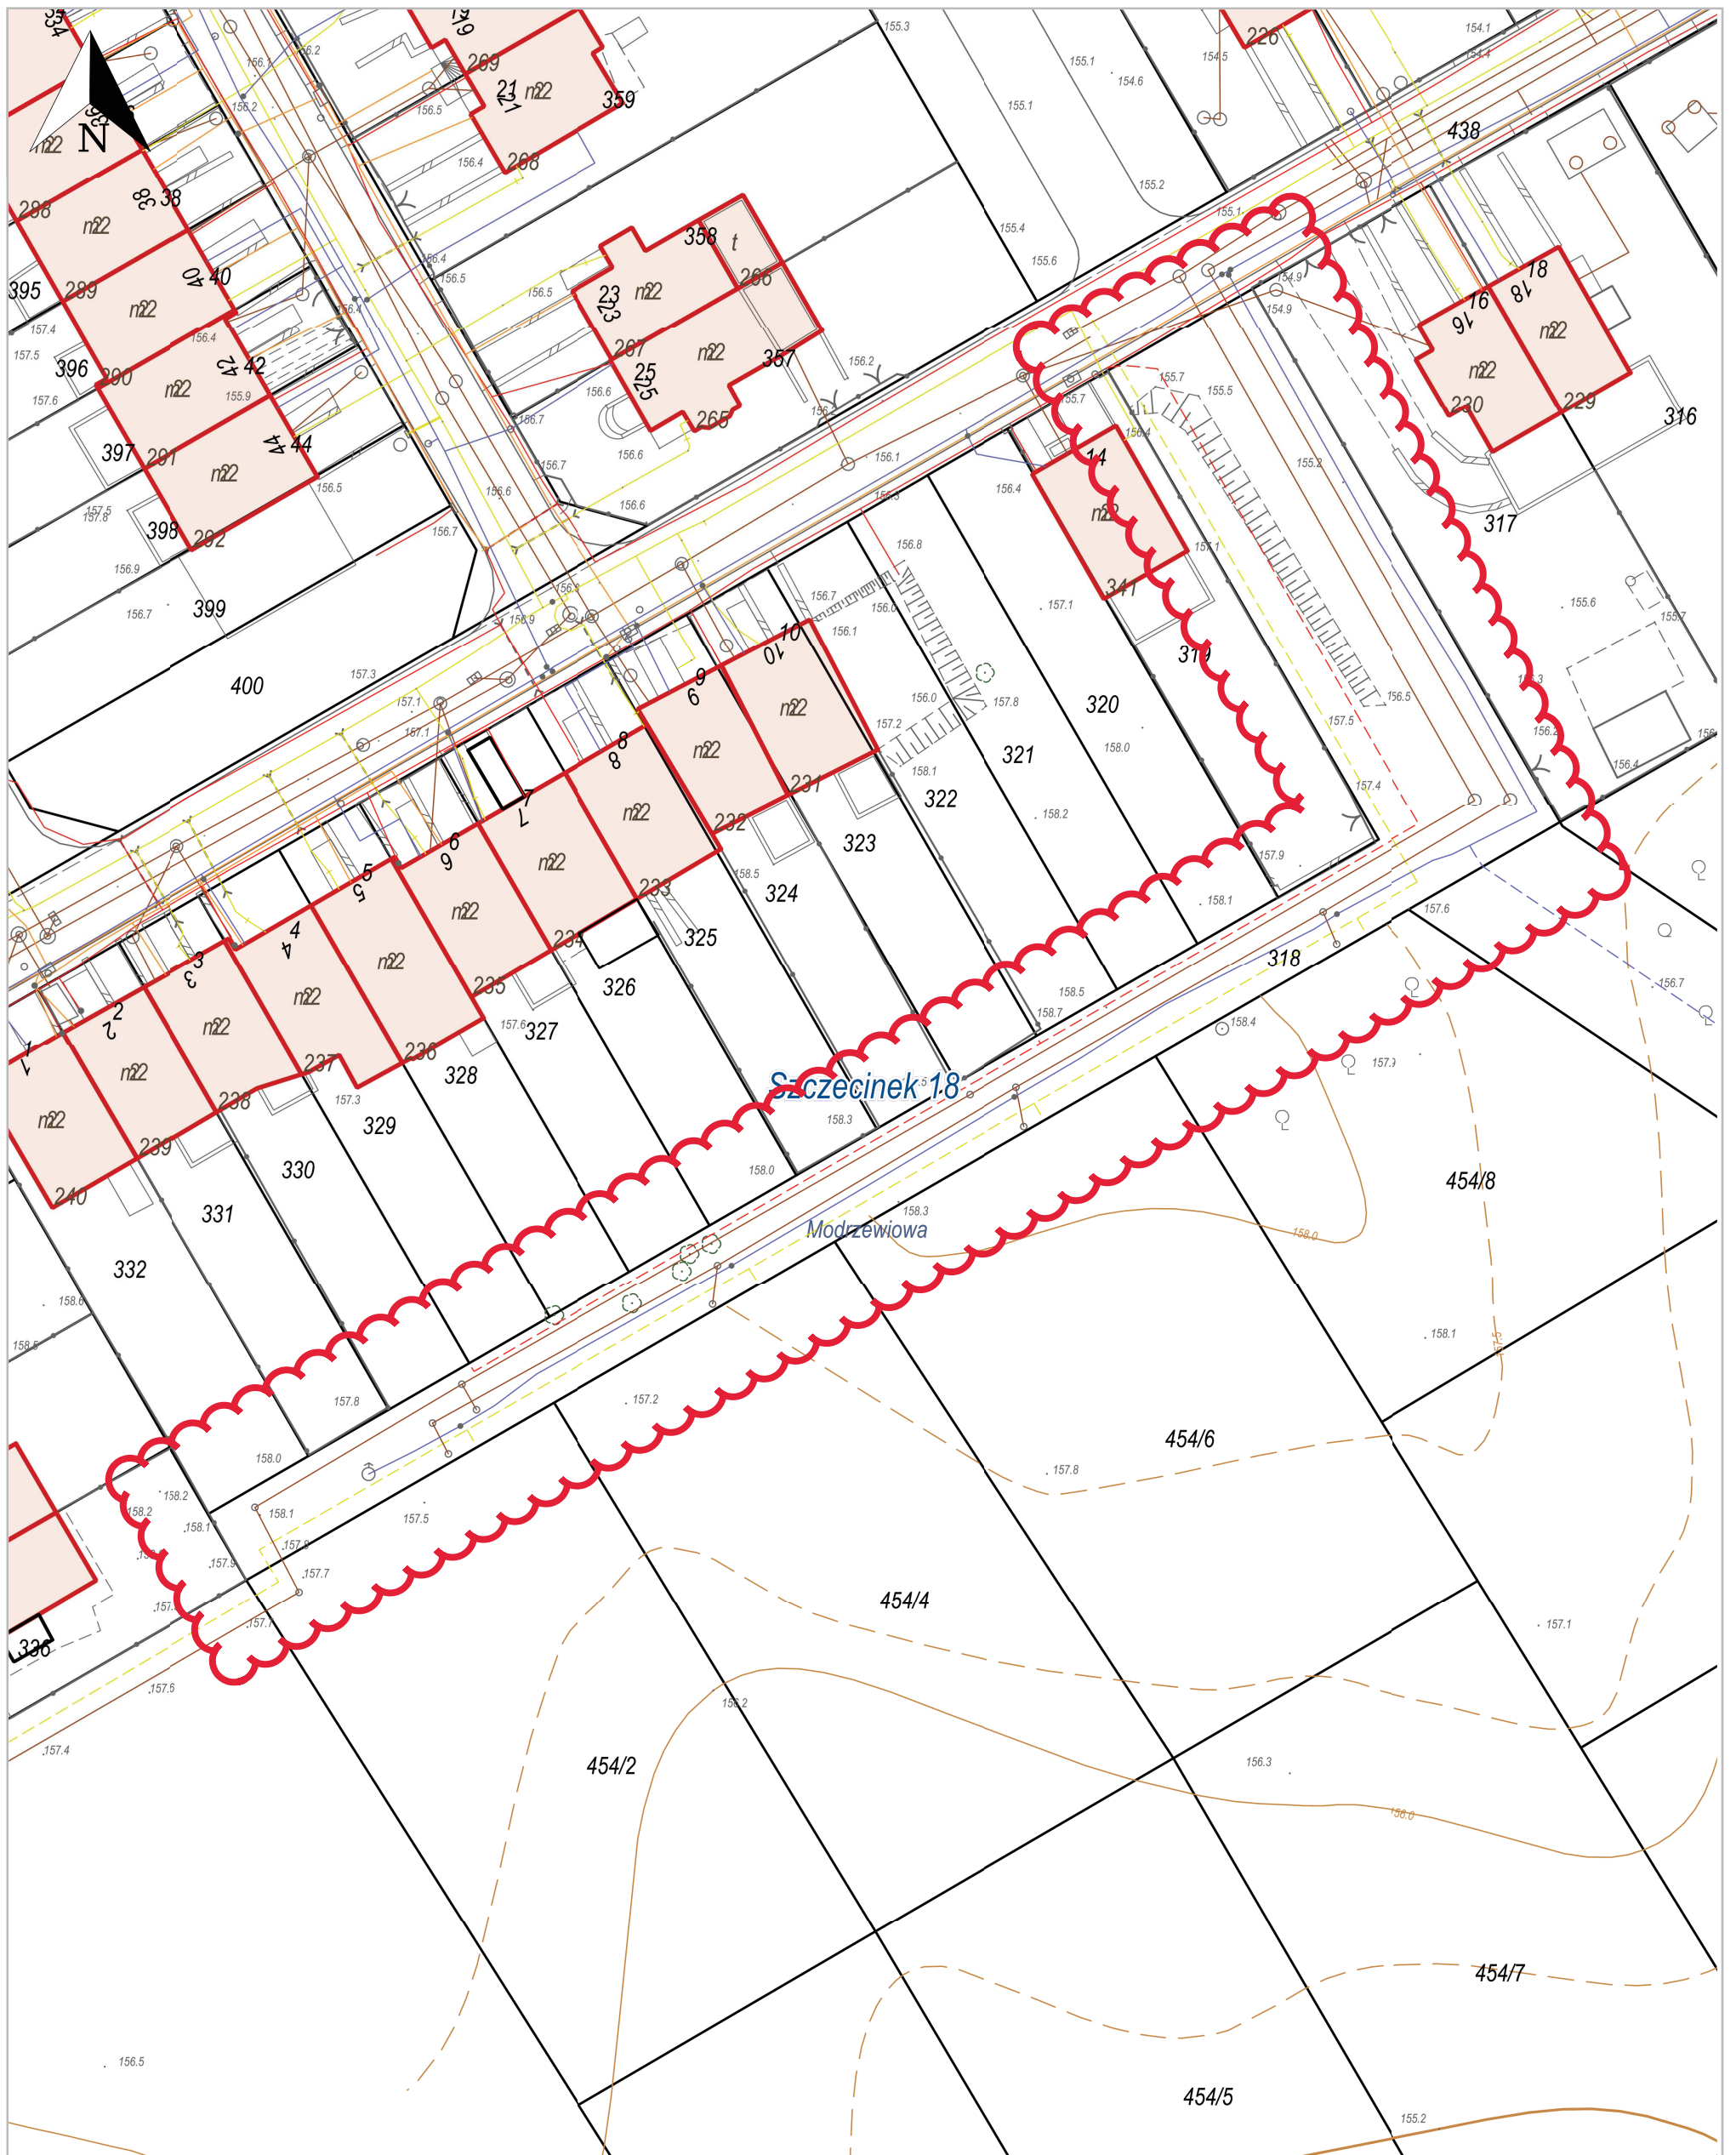

# Wydruk z systemu IntaEWID

## ul. Modrzewiowa - ETAP I

skala 1: 500

Szczecinek 18, Szczecinek